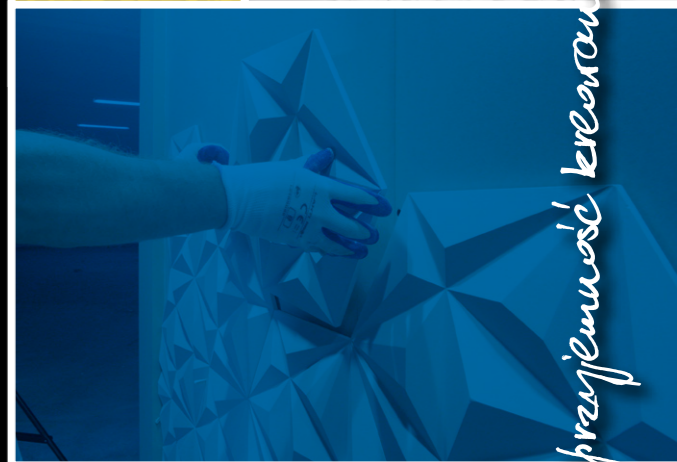

wys. **38 cm** szer. **44 cm**

HEXAGON TONE

waga: ok. 2 kg

1m²: 8 szt

www.dunes.pl

Odkryj przyjemność kreowania wnętrza!

GIPSOWE PANELE DEKORACYJNE 3D DUNES HEXAGON

to panele wykonane z wysokiej jakości gipsu o bardzo dużej twardości. Dzięki tym cechom panele są trwałe, odporne na uszkodzenia związane z codziennym użytkowaniem. Panele nie odkształcają się i utrzymują swój wymiar. Charakteryzują się łatwością i szybkością montażu, bez szpachlowania ich łączeń. Do montażu paneli HEXAGON zalecamy stosowanie systemowego, gotowego kleju dyspersyjnego oraz gruntu.

W ofercie firmy Dunes znajduje się 13 wzorów paneli **HEXAGON**. Ich charakterystyczny kształt oraz idealne wymiary to cecha rozpoznawcza nowej grupy paneli 3D firmy Dunes.

Dla zaspokojenia oczekiwań najbardziej wymagających klientów oraz w celu jak najlepszego zabezpieczenia paneli przed ewentualnymi uszkodzeniami w transporcie, panele pakowane są pojedynczo, w specjalnie przygotowanych do tego pudełkach.